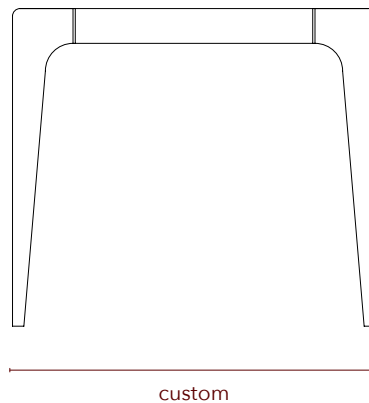

Dimensioni

Dimensions

Altezza / *height* 42.00

Profondità personalizzata / *depth custom*

Larghezza personalizzata / *width custom*

Essenze disponibili

Available woods

Faggio, Ciliegio, noce, rovere, frassino /
Beechwood, cherry, walnut, oak, ash