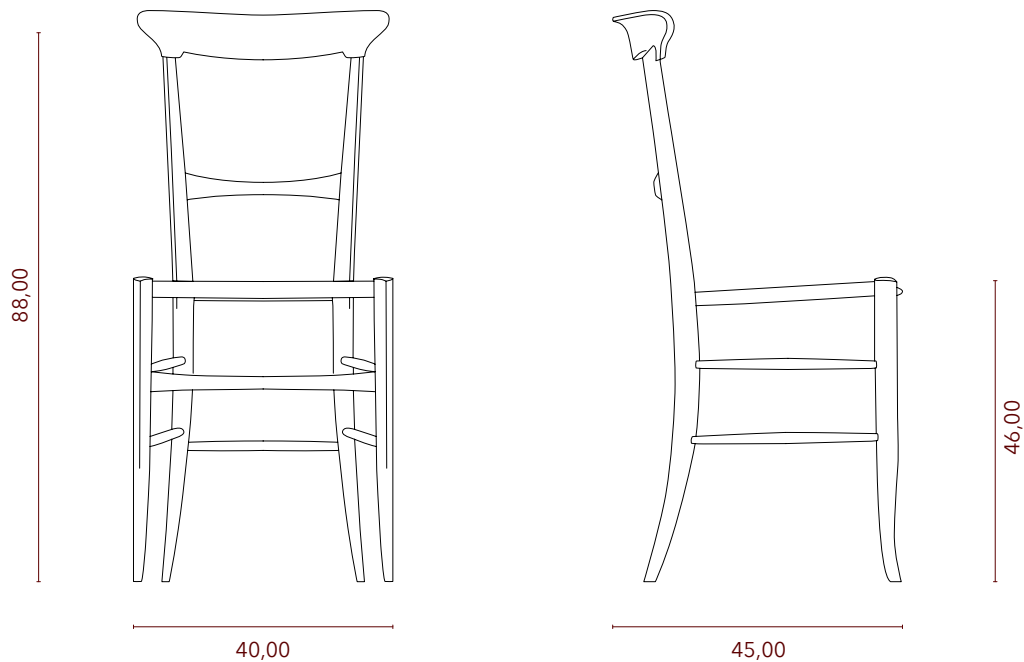

Dimensioni

Dimensions

Altezza schienale / *back height* 88.00

Altezza seduta / *seat height* 46.00

Profondità / *deph*t 45.00

Larghezza / *width* 40.00

Peso

Weight

da 1,9 a 2,1 kg

Essenze disponibili

Available woods

Faggio, Ciliegio /
Beechwood, Cherry