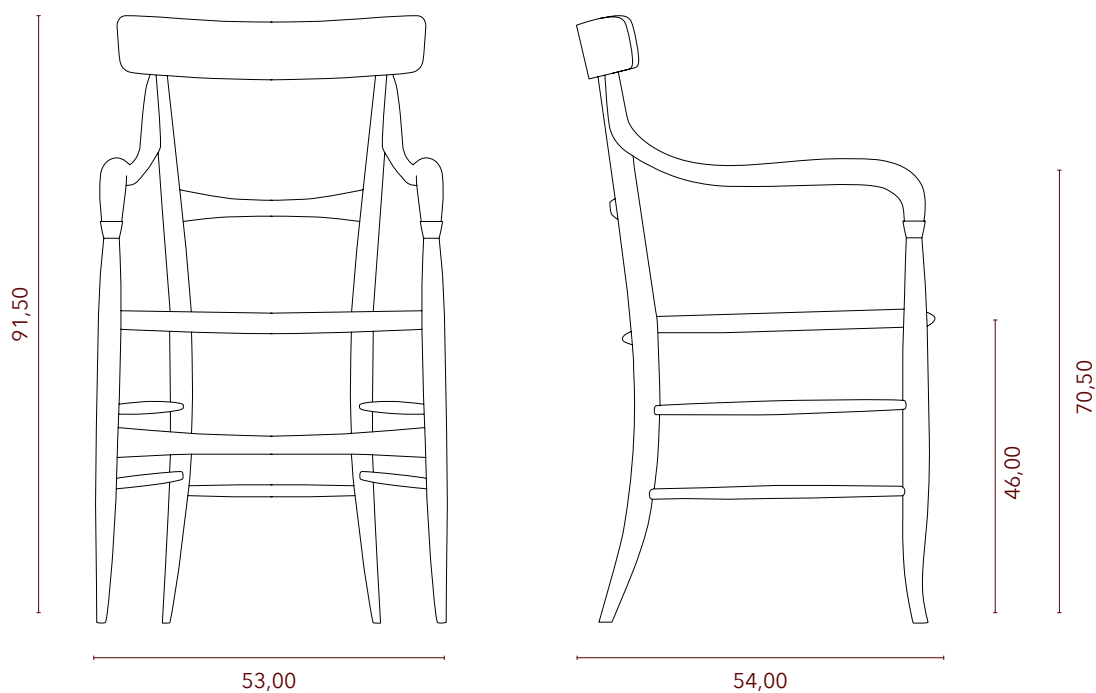

Poltrona Campanino 900

Armchair Campanino 900

Una delle linee più versatili e adattabili ad ogni tipo di arredamento. Essenziale e raffinata, è particolarmente apprezzata anche nelle ambientazioni contemporanee.

One of the most versatile models, it is adaptable to all kind of furniture. Its pleasant simple style is appreciated even in modern settings.

Dimensioni
Dimensions

Altezza schienale / *back height* 91.50

Altezza seduta / *seat height* 46.00

Altezza bracciolo / *armrest height* 70.50

Profondità / *depht* 54.00

Larghezza / *width* 53.00

Essenze disponibili
Available woods

Faggio, Ciliegio /
Beechwood, Cherry

Peso
Weight

da 3,5 kg

Materiale seduta *Seat options*

Paglia di Vienna intrecciata a mano / *Hand-weaved cane seat*
imbottita con tessuto o pelle su indicazioni del cliente /
upholstery in leather or fabric on customer request