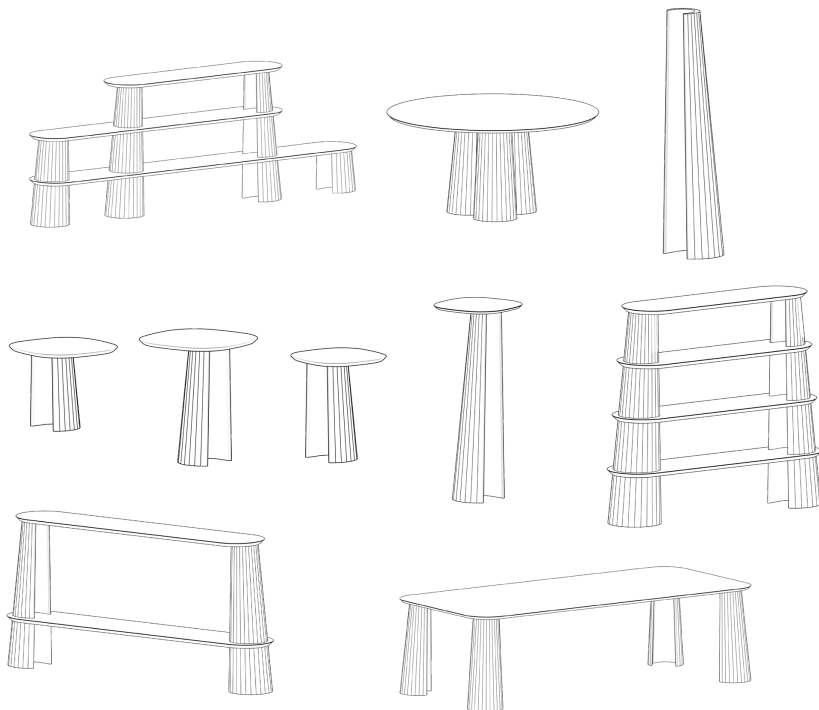

Come nell'architettura classica,  
Fusto è la colonna che sorregge  
tavolini, consolle, librerie e piedistalli.  
I volumi e le proporzioni sono integrate  
in una geometria senza tempo,  
arricchita da sfaccettature che fanno  
vibrare il colore in un gioco  
di luci e ombre.