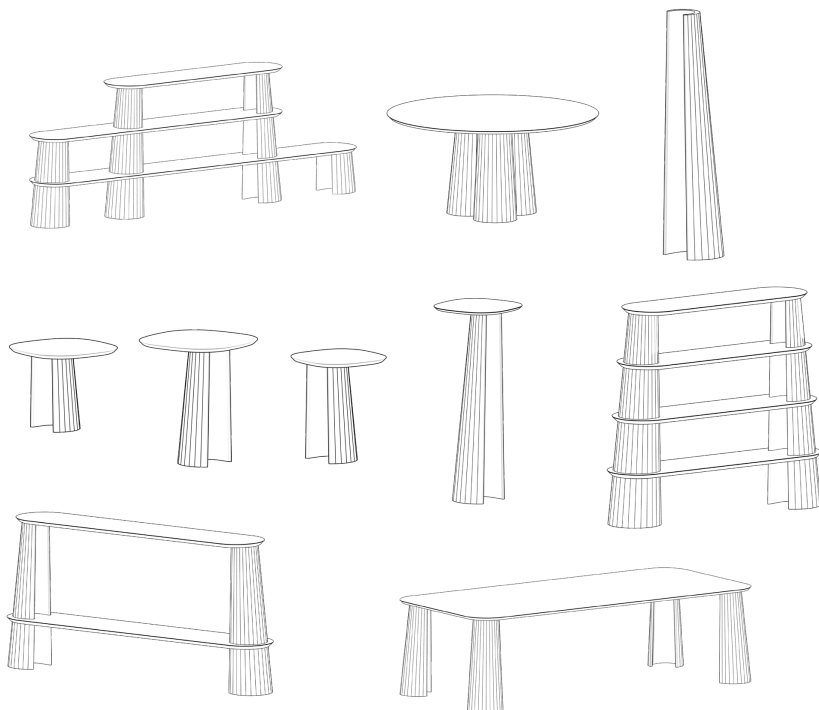

As a fully artisanal product it is not subject to CE certification.

Come nell'architettura classica,
Fusto è la colonna che sorregge
tavolini, consolle, librerie e piedistalli.
I volumi e le proporzioni sono integrate
in una geometria senza tempo,
arricchita da sfaccettature che fanno
vibrare il colore in un gioco
di luci e ombre.